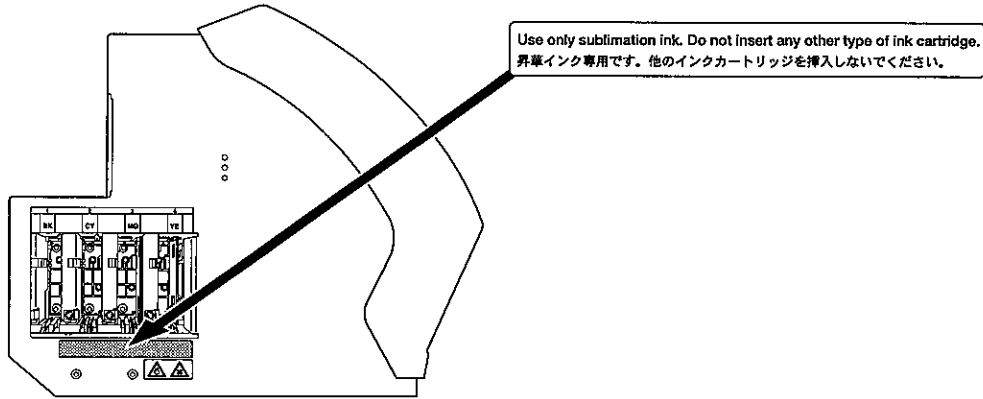

About the Label Included with the SP-300VS

This machine comes with a label like the one shown.

Use only sublimation ink. Do not insert any other type of ink cartridge.
昇華インク専用です。他のインクカートリッジを挿入しないでください。

Affix this label at the location shown in the figure. Affix it overtop the existing label, covering the old label.

SP-300VS 付属のラベルについて

本機には、このようなラベルが付属しています。

Use only sublimation ink. Do not insert any other type of ink cartridge.
昇華インク専用です。他のインクカートリッジを挿入しないでください。

このラベルは、図の位置に貼ります。既存のラベルの上から貼り付けてください。

26015548

R1-050125