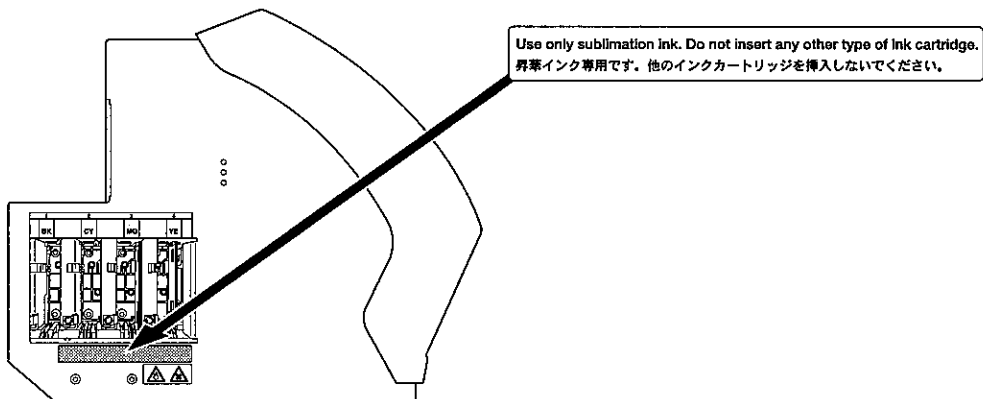

About the Label Included with the SP-300VS

This machine comes with a label like the one shown.

Use only sublimation ink. Do not insert any other type of ink cartridge.
昇華インク専用です。他のインクカートリッジを挿入しないでください。

Affix this label at the location shown in the figure. Affix it overtop the existing label, covering the old label.

SP-300VS 付属のラベルについて

本機には、このようなラベルが付属しています。

Use only sublimation ink. Do not insert any other type of ink cartridge.
昇華インク専用です。他のインクカートリッジを挿入しないでください。

このラベルは、図の位置に貼ります。既存のラベルの上から貼り付けてください。

26015548

R1-050125